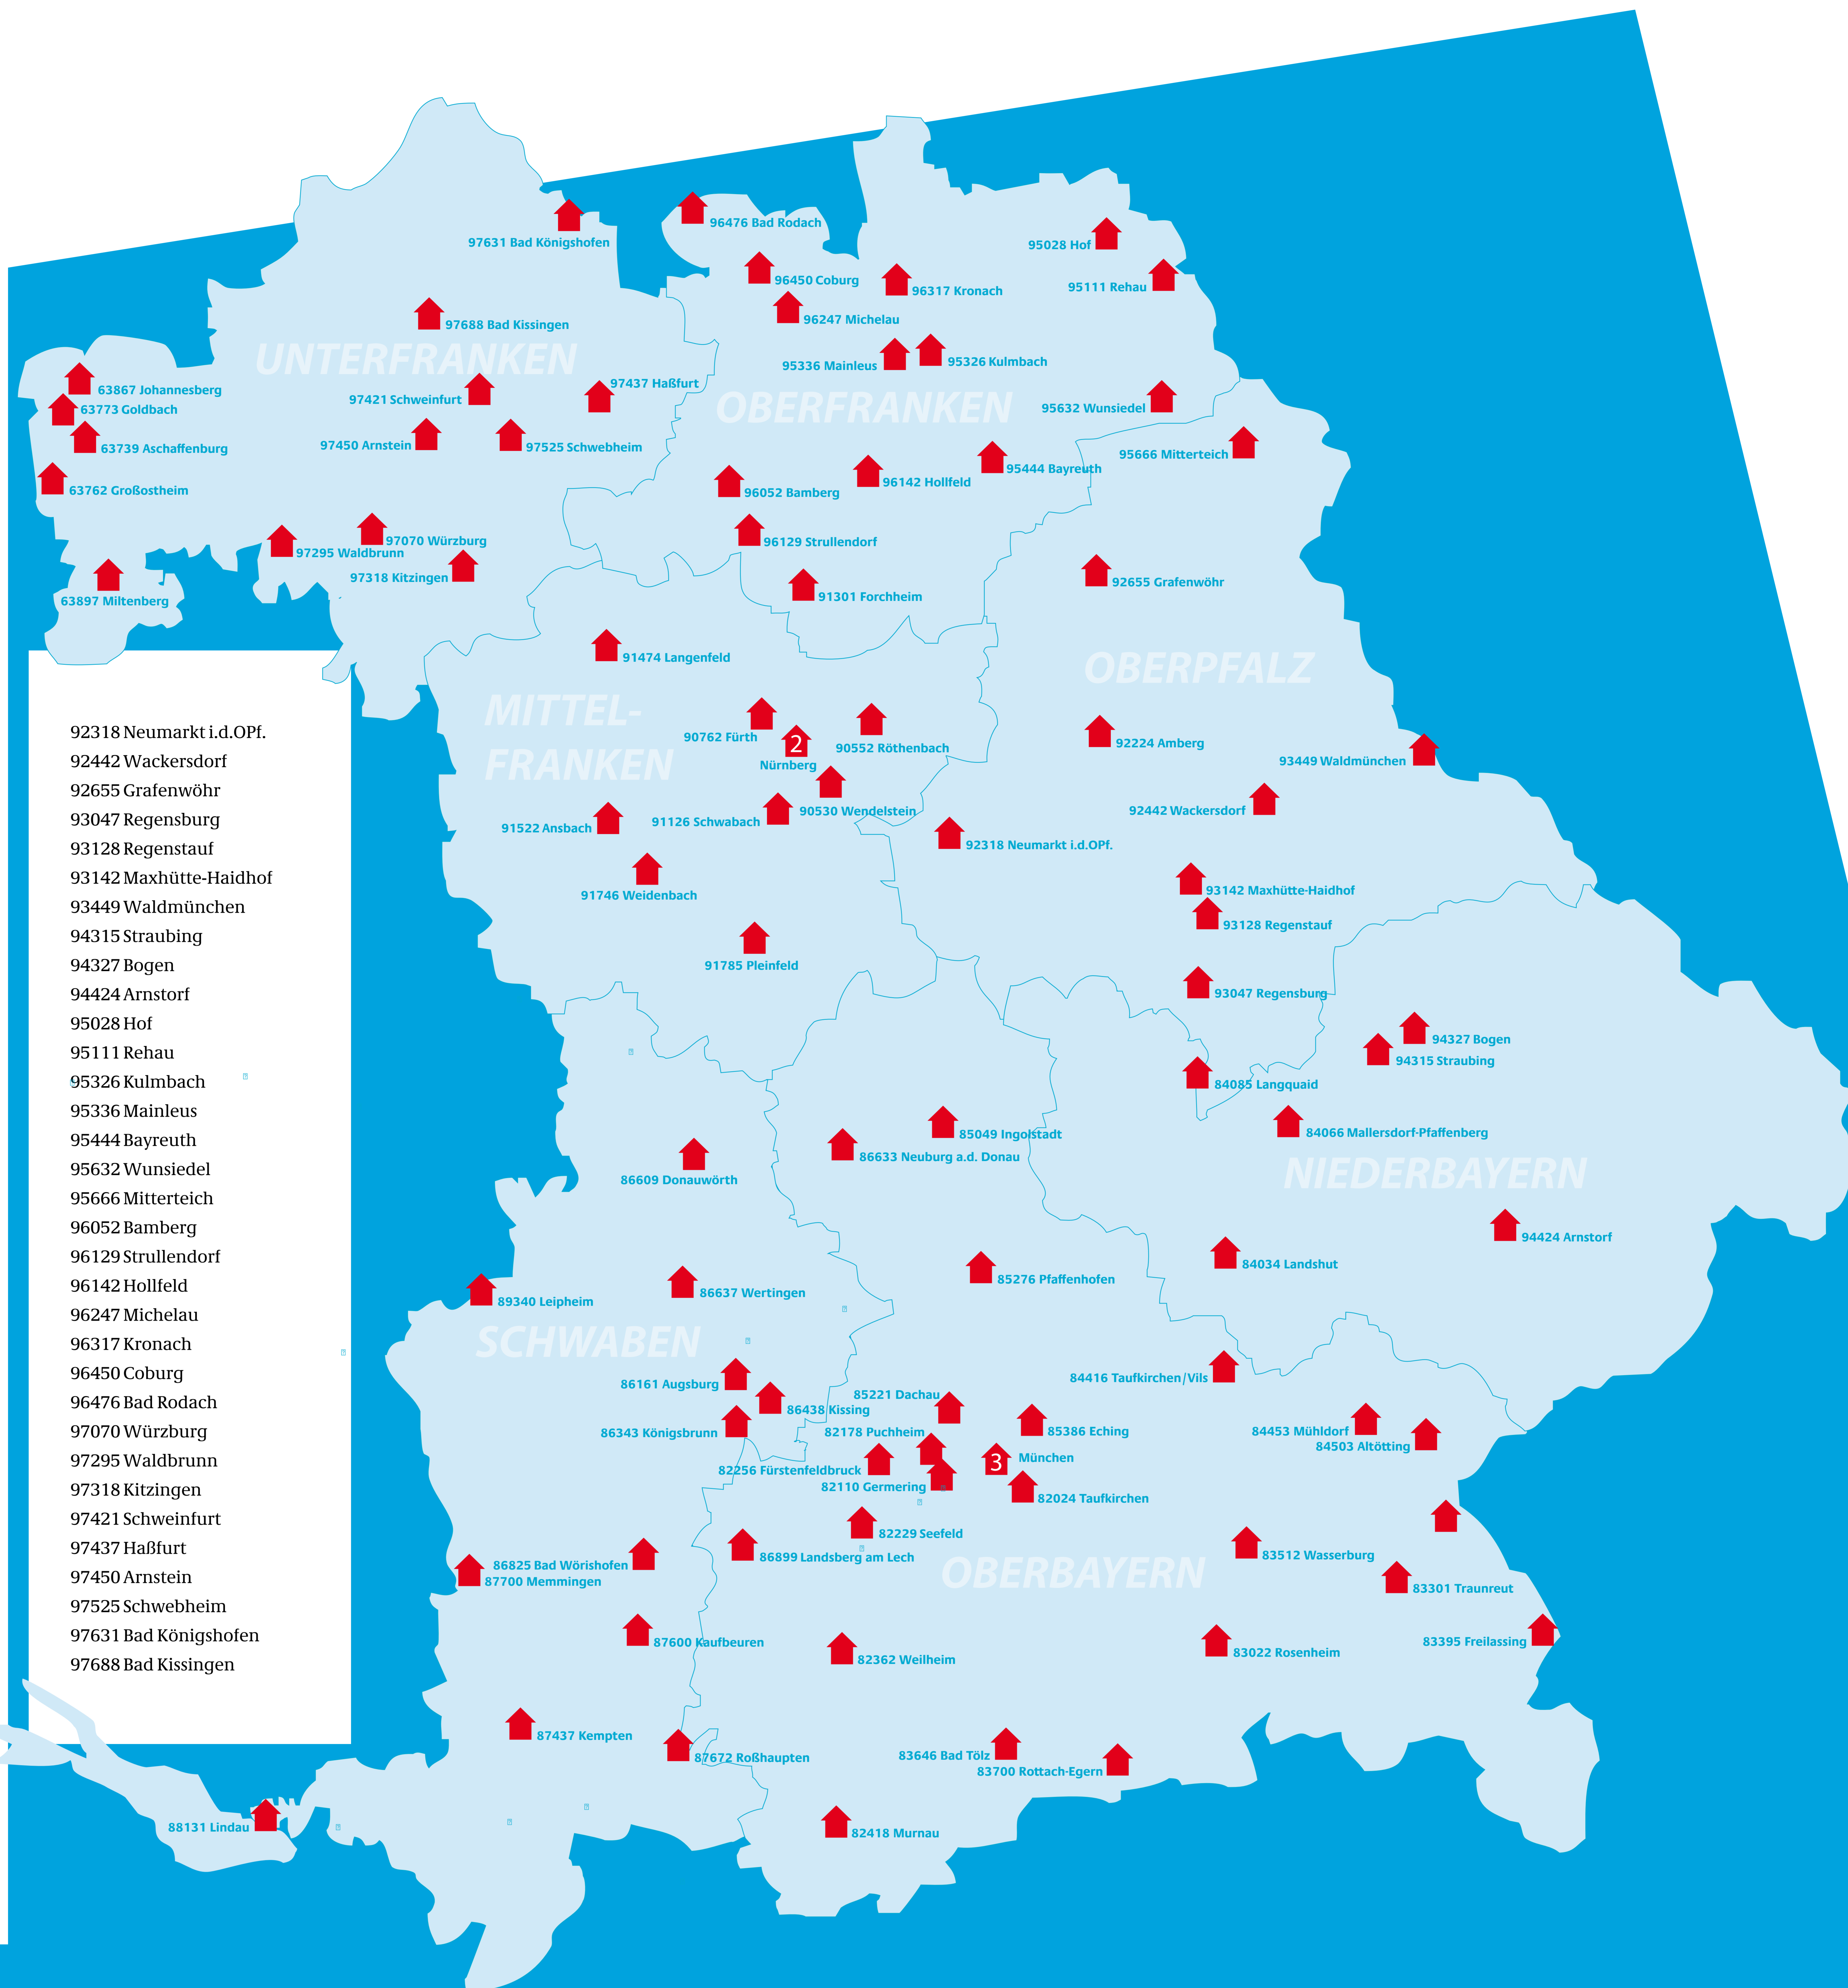

Mehrgenerationenhäuser in Bayern

Die Standorte im Überblick

- 63739 Aschaffenburg
- 63762 Großostheim
- 63773 Goldbach
- 63867 Johannesberg
- 63897 Miltenberg
- 80937 München
- 81249 München
- 81373 München
- 82024 Taufkirchen
- 82110 Germering
- 82178 Puchheim
- 82229 Seefeld
- 82256 Fürstenfeldbruck
- 82362 Weilheim
- 82418 Murnau
- 83022 Rosenheim
- 83301 Traunreut
- 83395 Freilassing
- 83512 Wasserburg
- 83646 Bad Tölz
- 83700 Rottach-Egern
- 84034 Landshut
- 84066 Mallersdorf-Pfaffenberg
- 84085 Langquaid
- 84416 Taufkirchen/Vils
- 84453 Mühldorf
- 84503 Altötting
- 85049 Ingolstadt
- 85221 Dachau
- 85276 Pfaffenhofen
- 85386 Eching
- 86161 Augsburg
- 86343 Königsbrunn
- 86438 Kissing
- 86609 Donauwörth
- 86633 Neuburg a.d. Donau
- 86637 Wertingen
- 86825 Bad Wörishofen
- 86899 Landsberg am Lech
- 87437 Kempten
- 87600 Kaufbeuren
- 87672 Roßhaupten
- 87700 Memmingen
- 88131 Lindau
- 89340 Leipheim
- 90441 Nürnberg
- 90450 Nürnberg
- 90530 Wendelstein
- 90552 Röthenbach
- 90762 Fürth
- 91126 Schwabach
- 91301 Forchheim
- 91474 Langenfeld
- 91522 Ansbach
- 91746 Weidenbach
- 91785 Pleinfeld
- 92224 Amberg

- 92318 Neumarkt i.d.OPf.
- 92442 Wackersdorf
- 92655 Grafenwöhr
- 93047 Regensburg
- 93128 Regensburg
- 93142 Maxhütte-Haidhof
- 93449 Waldmünchen
- 94315 Straubing
- 94327 Bogen
- 94424 Arnstorf
- 95028 Hof
- 95111 Rehau
- 95326 Kulmbach
- 95336 Mainleus
- 95444 Bayreuth
- 95632 Wunsiedel
- 95666 Mitterteich
- 96052 Bamberg
- 96129 Strullendorf
- 96142 Hollfeld
- 96247 Michelau
- 96317 Kronach
- 96450 Coburg
- 96476 Bad Rodach
- 96609 Donauwörth
- 86633 Neuburg a.d. Donau
- 85276 Pfaffenhofen
- 84034 Landshut
- 84416 Taufkirchen/Vils
- 84453 Mühldorf
- 84503 Altötting
- 85049 Ingolstadt
- 85221 Dachau
- 85386 Eching
- 86161 Augsburg
- 86343 Königsbrunn
- 86438 Kissing
- 86637 Wertingen
- 86825 Bad Wörishofen
- 86899 Landsberg am Lech
- 87437 Kempten
- 87600 Kaufbeuren
- 87672 Roßhaupten
- 87700 Memmingen
- 88131 Lindau
- 89340 Leipheim
- 90441 Nürnberg
- 90450 Nürnberg
- 90530 Wendelstein
- 90552 Röthenbach
- 90762 Fürth
- 91126 Schwabach
- 91301 Forchheim
- 91474 Langenfeld
- 91522 Ansbach
- 91746 Weidenbach
- 91785 Pleinfeld
- 92224 Amberg

Mehr Informationen zu den Mehrgenerationenhäusern unter: www.mehrgenerationenhaeuser.de

Gefördert von:

Bundesministerium für Familie, Senioren, Frauen und Jugend

Bayerisches Staatsministerium für Arbeit und Sozialordnung, Familie und Frauen